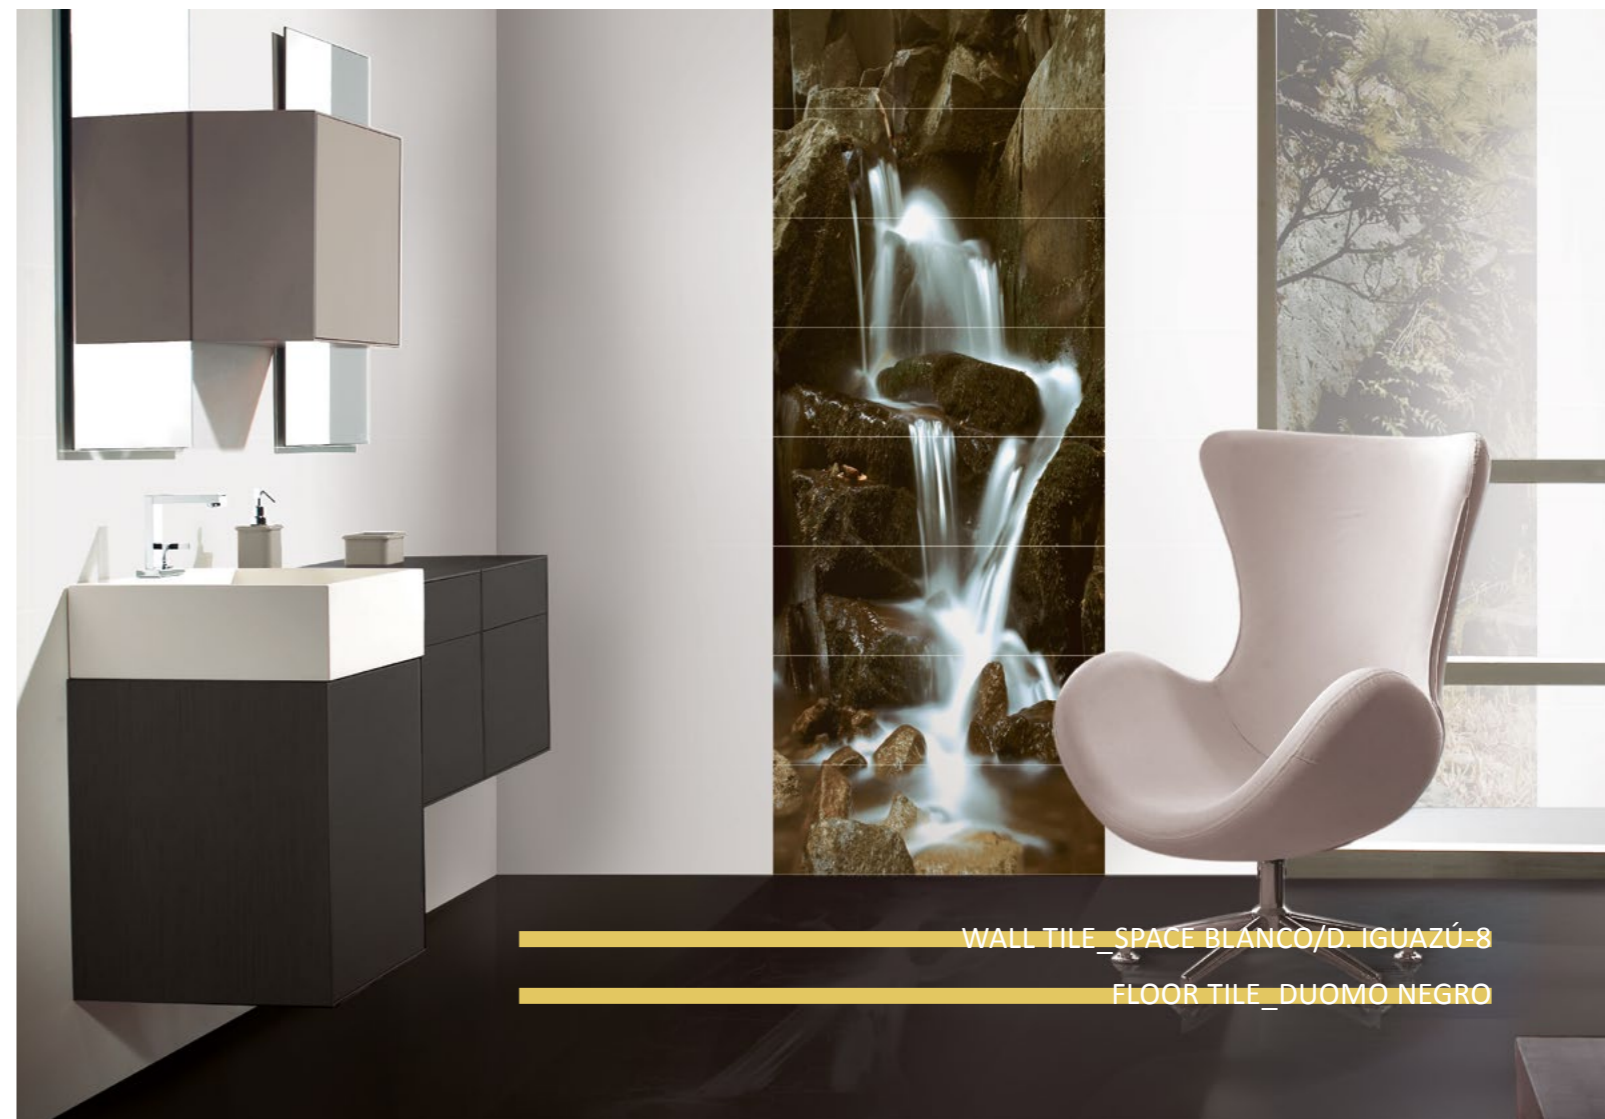

WALL TILE_SPACE BLANCO/D.IGUAZÚ-8

FLOOR TILE_DUOMO NEGRO