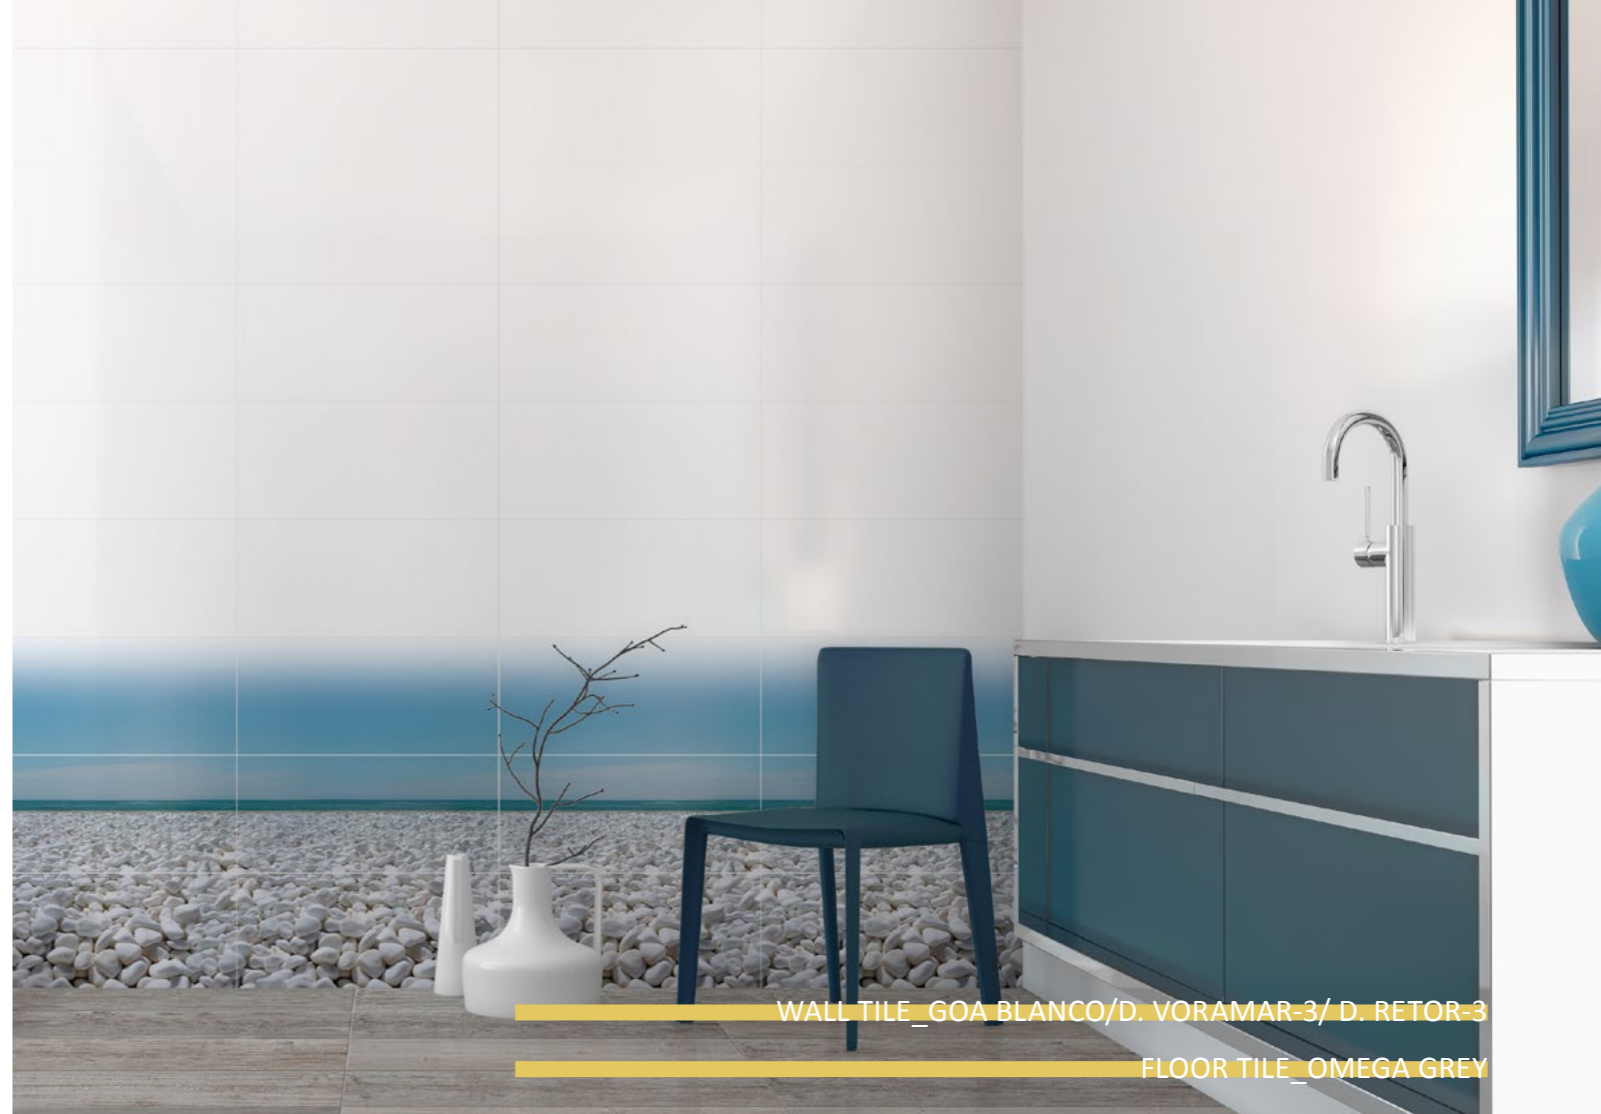

WALL TILE\_GOA BLANCO/D. VORAMAR-3/ D. RETOR-3  
FLOOR TILE\_OMEGA GREY

WALL TILE\_GOA BLANCO/D. DELFIN BLANCO  
FLOOR TILE\_SFERA AZUL

27X60 11"X24" BRILLO/ GLOSS

**Goa Blanco**  
27x60\_11"x24" G506

**Decor Sky**  
27x60\_11"x24" G31