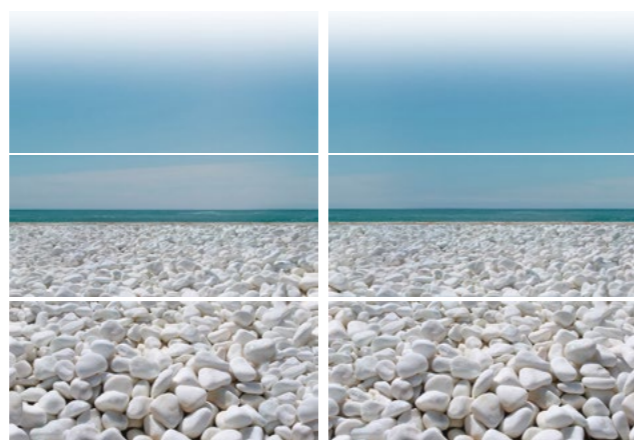

27X60 11"X24" BRILLO/ GLOSS

Goa Blanco  
27x60\_11"x24" G506

Decor Delfin-4 27x60\_11"x24" G31  
Decor Piscis-4 27x60\_11"x24" G31

Decor Voramar-3 27x60\_11"x24" G31  
Decor Retor-3 27x60\_11"x24" G31

Pavimento coordinado / Coordinated floor: