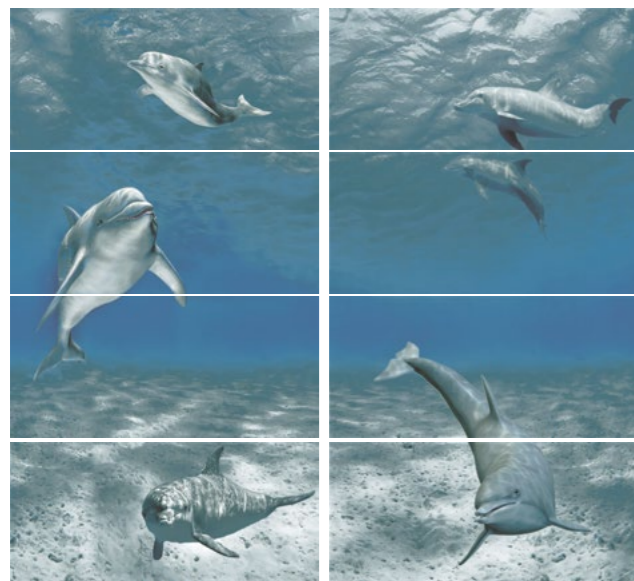

27X60 11"X24" BRILLO/ GLOSS

Decor Delfin-4 27x60_11"x24" G31
Decor Piscis-4 27x60_11"x24" G31