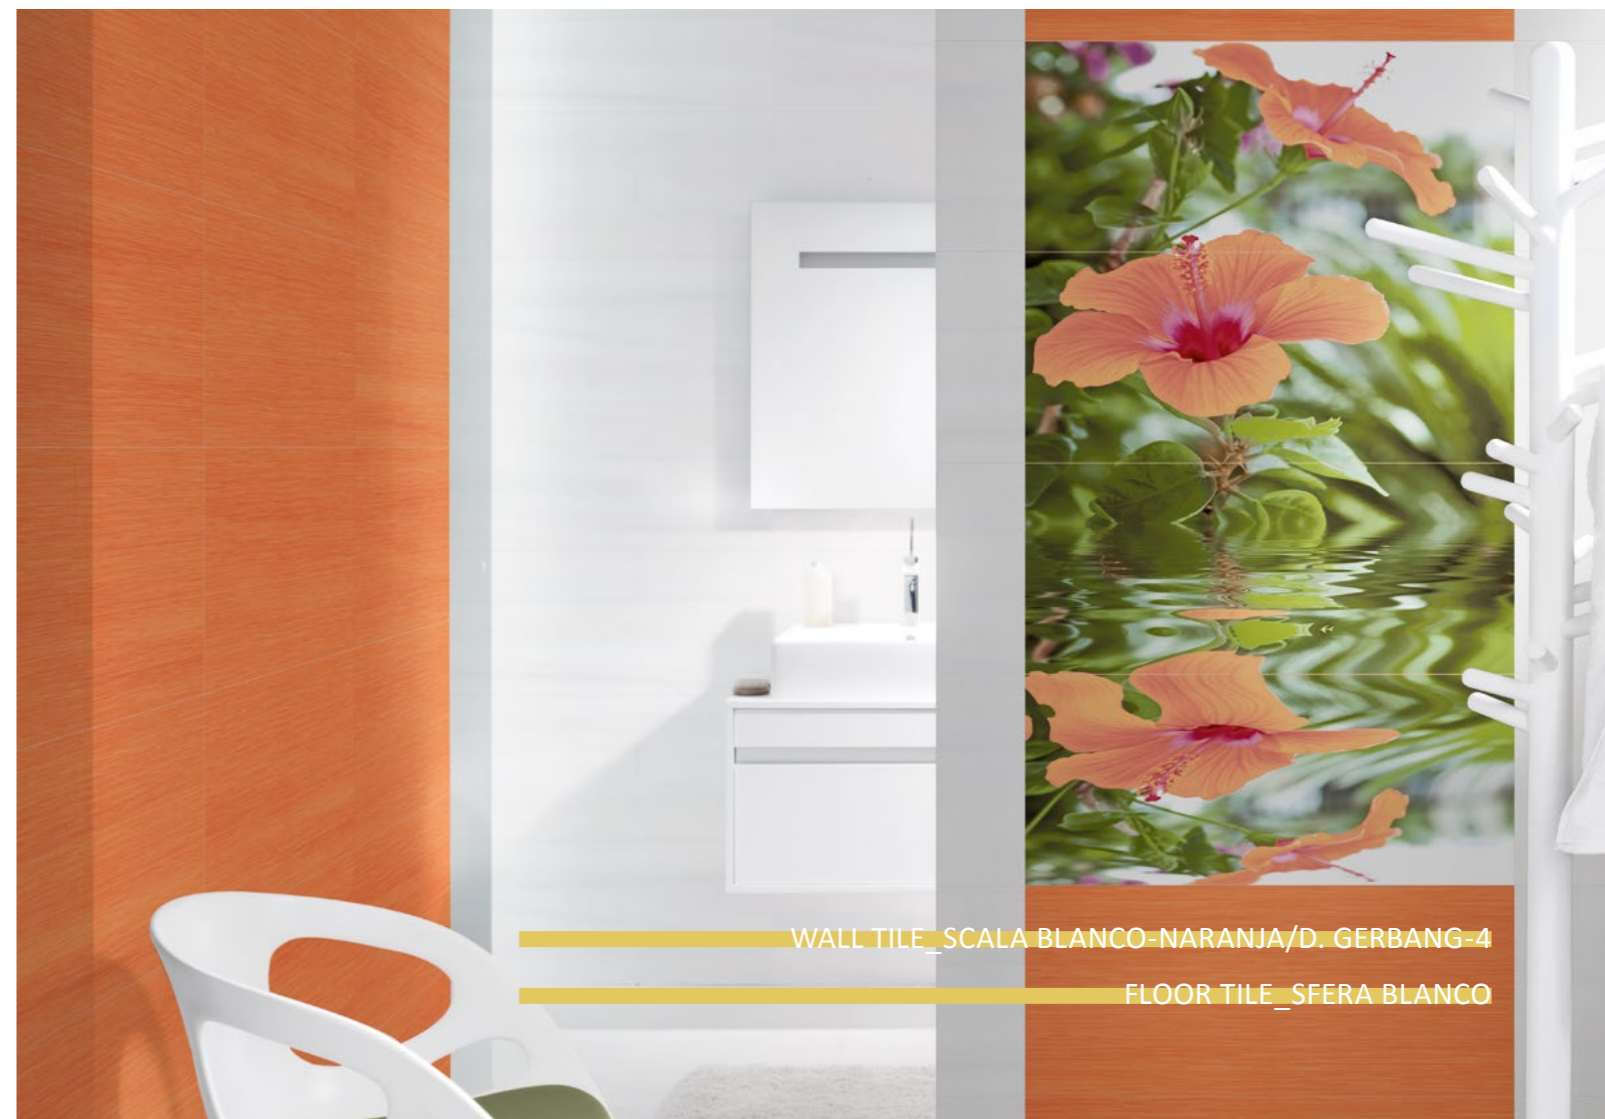

WALL TILE \_SCALA BLANCO/D. ATENEA-4/CNF. ATENEA-4  
FLOOR TILE \_SFERA BLANCO

WALL TILE \_SCALA BLANCO-NARANJA/D. GERBANG-4  
FLOOR TILE \_SFERA BLANCO

30x70 12"x28" BRILLO/ GLOSS

Scala Blanco  
30x70\_12"x28" G531