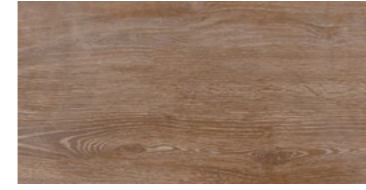

Oruk Beige
35x70_14"x28" G539

Oruk Roble
35x70_14"x28" G539

Nature Ébano
35x70_14"x28" G539

Nature Cerezo
35x70_14"x28" G539

Nature Roble
35x70_14"x28" G539

Cabernet Ébano
17,5x70_7"x28" G543

Cabernet Cerezo
17,5x70_7"x28" G543