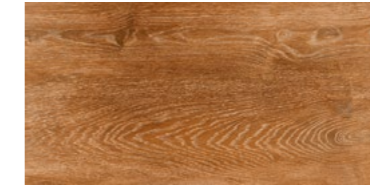

Oruk Beige
35x70_14"x28" G539

Oruk Roble
35x70_14"x28" G539

Nature Ébano
35x70_14"x28" G539

Nature Cerezo
35x70_14"x28" G539

Nature Roble
35x70_14"x28" G539

Cabernet Ébano
17,5x70_7"x28" G543

Cabernet Cerezo
17,5x70_7"x28" G543