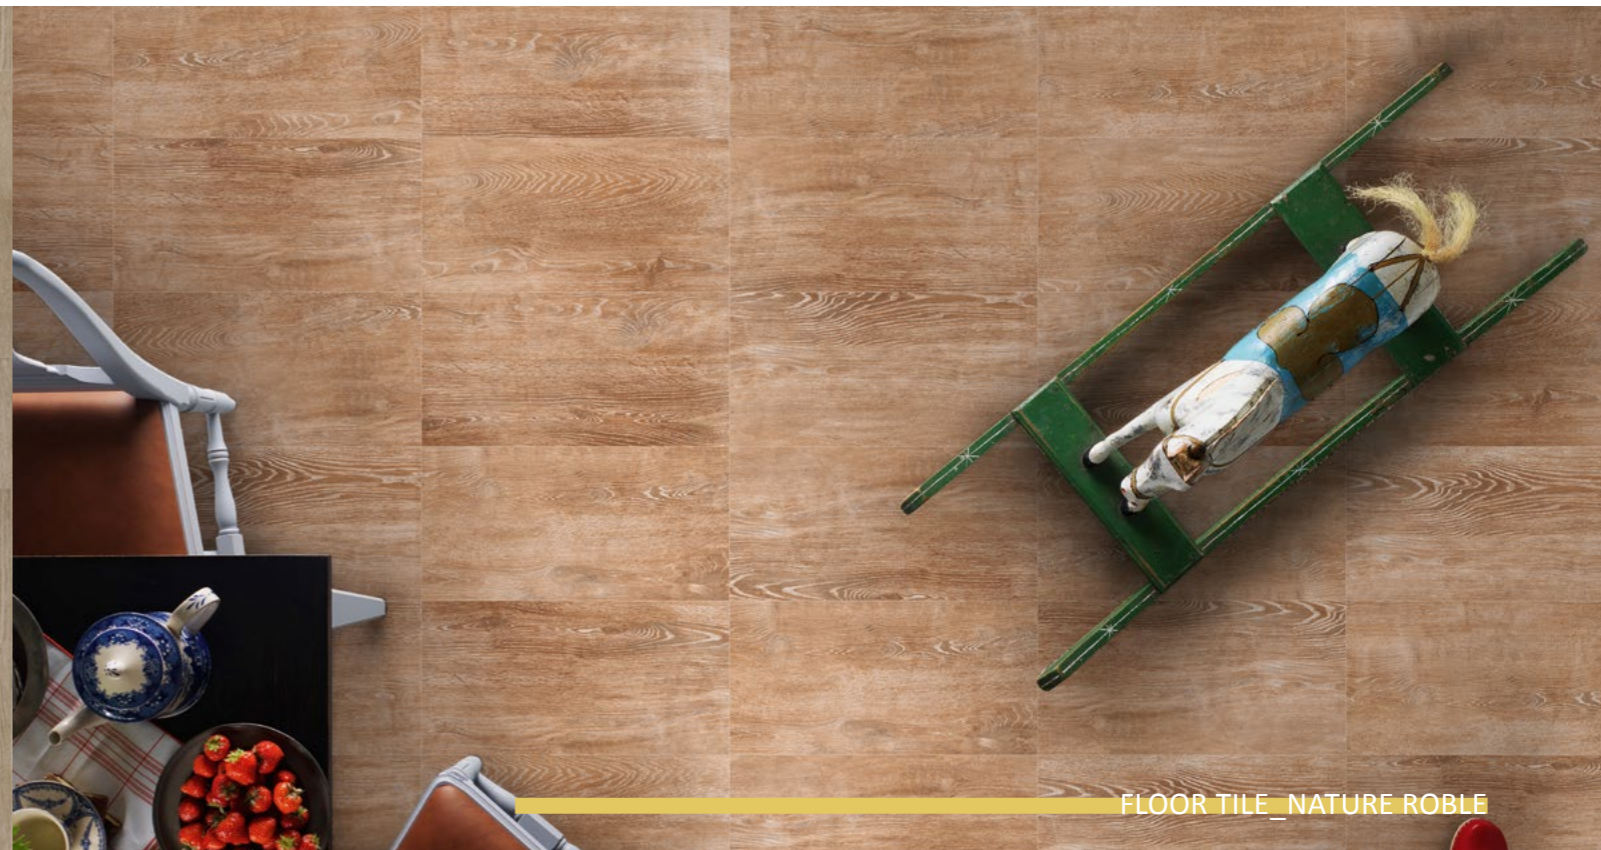

FLOOR TILE_NATURE ROBLE

Piezas especiales / Special Pieces: