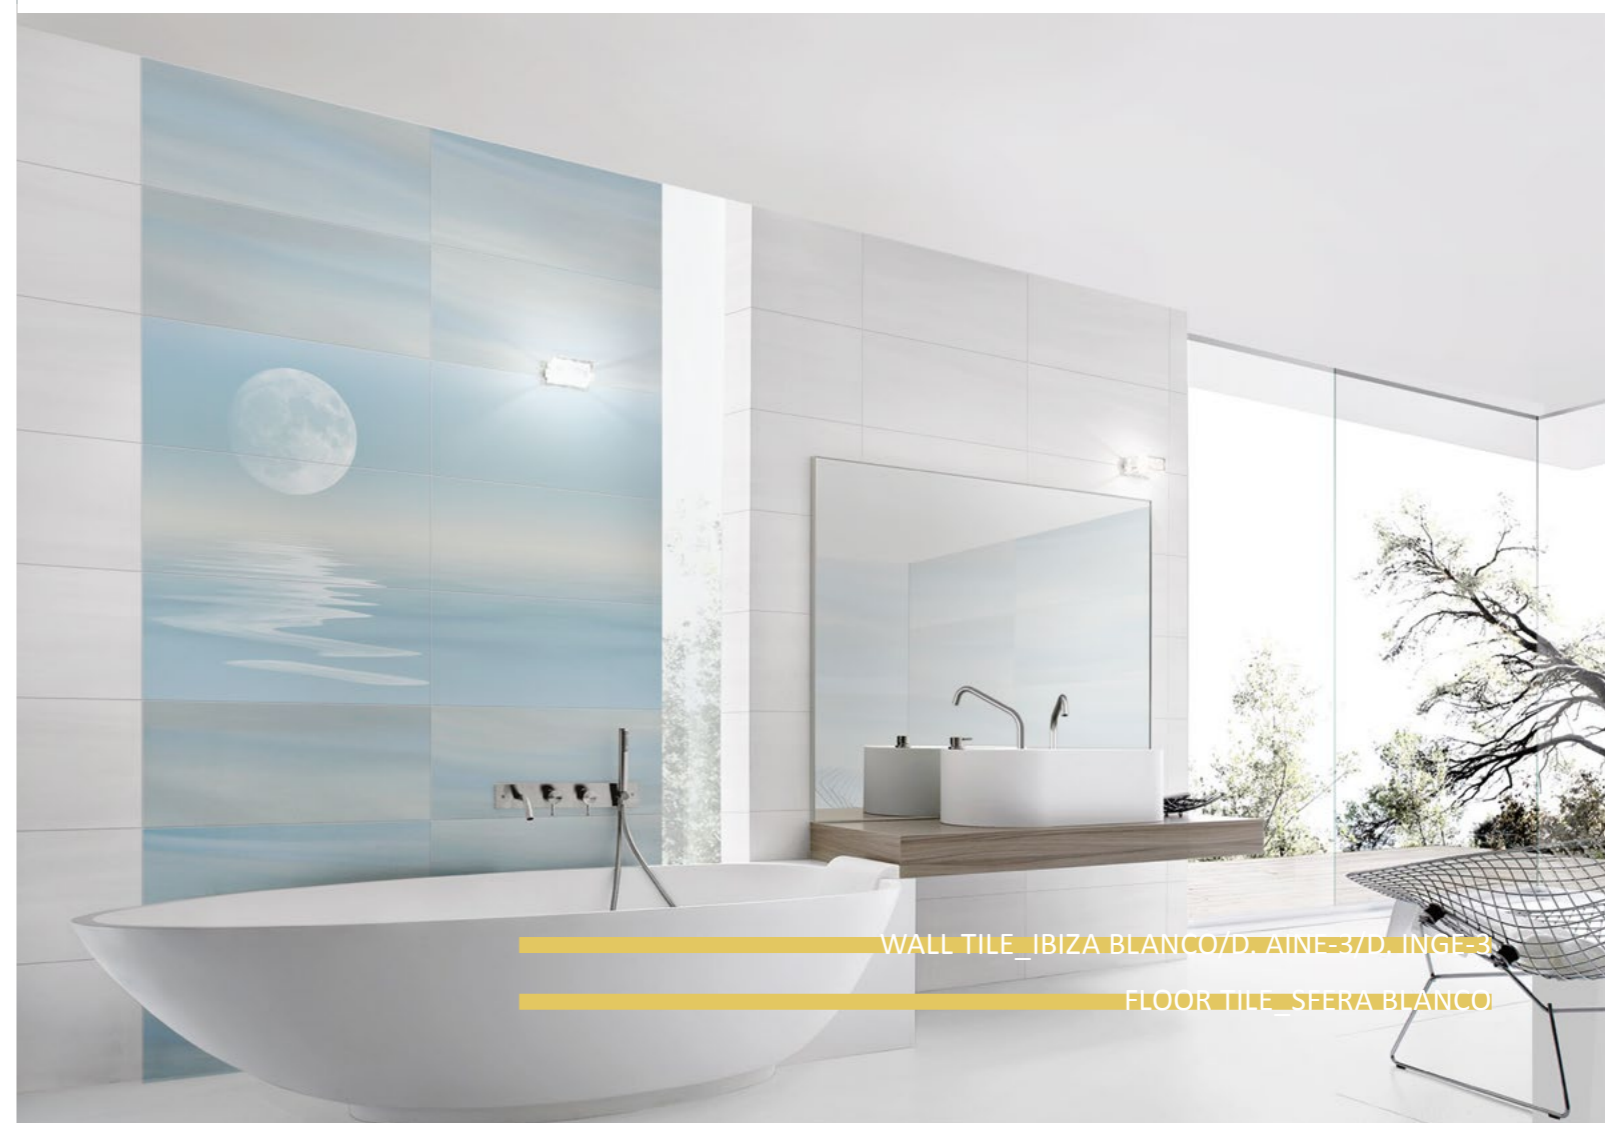

FLOOR TILE_SFERA BLANCO

WALL TILE_IBIZA BLANCO/D. AINE-3/D. INGE-3

FLOOR TILE_SFERA BLANCO