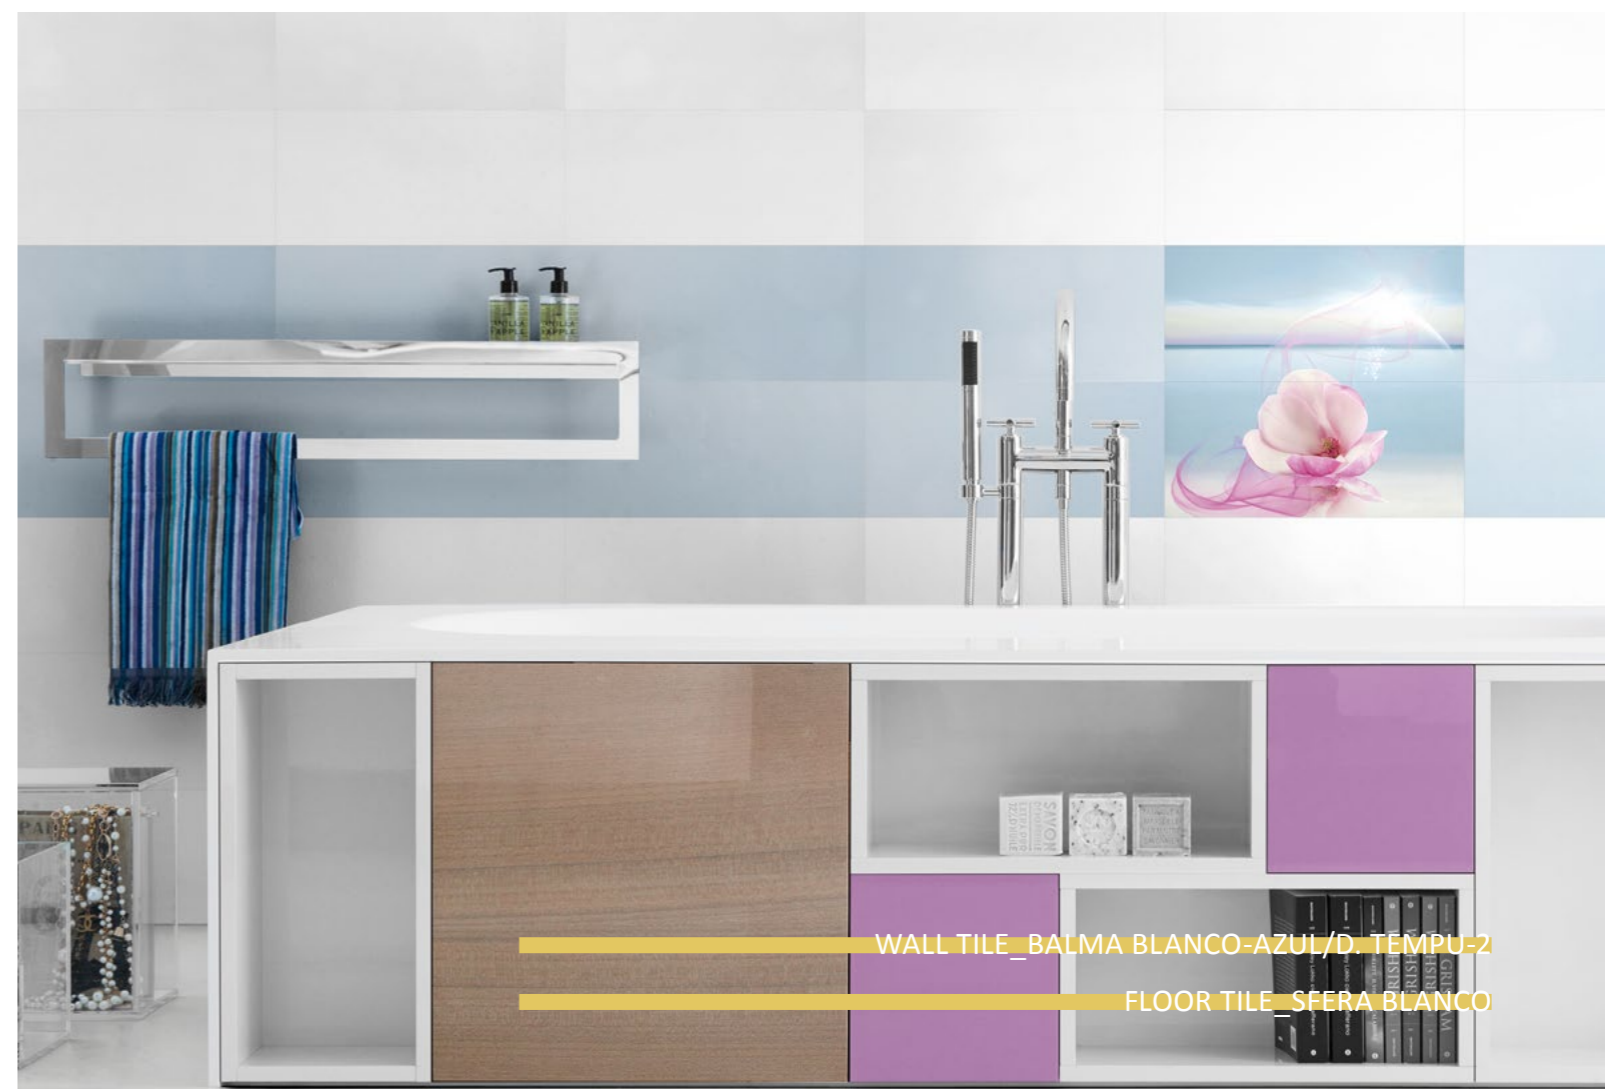

WALL TILE_BALMA BLANCO-AZUL/D. NAVIO-2/D. PAZ-2
FLOOR TILE_SFERA BLANCO

WALL TILE_BALMA BLANCO-AZUL/D. TEMPU-2
FLOOR TILE_SFERA BLANCO