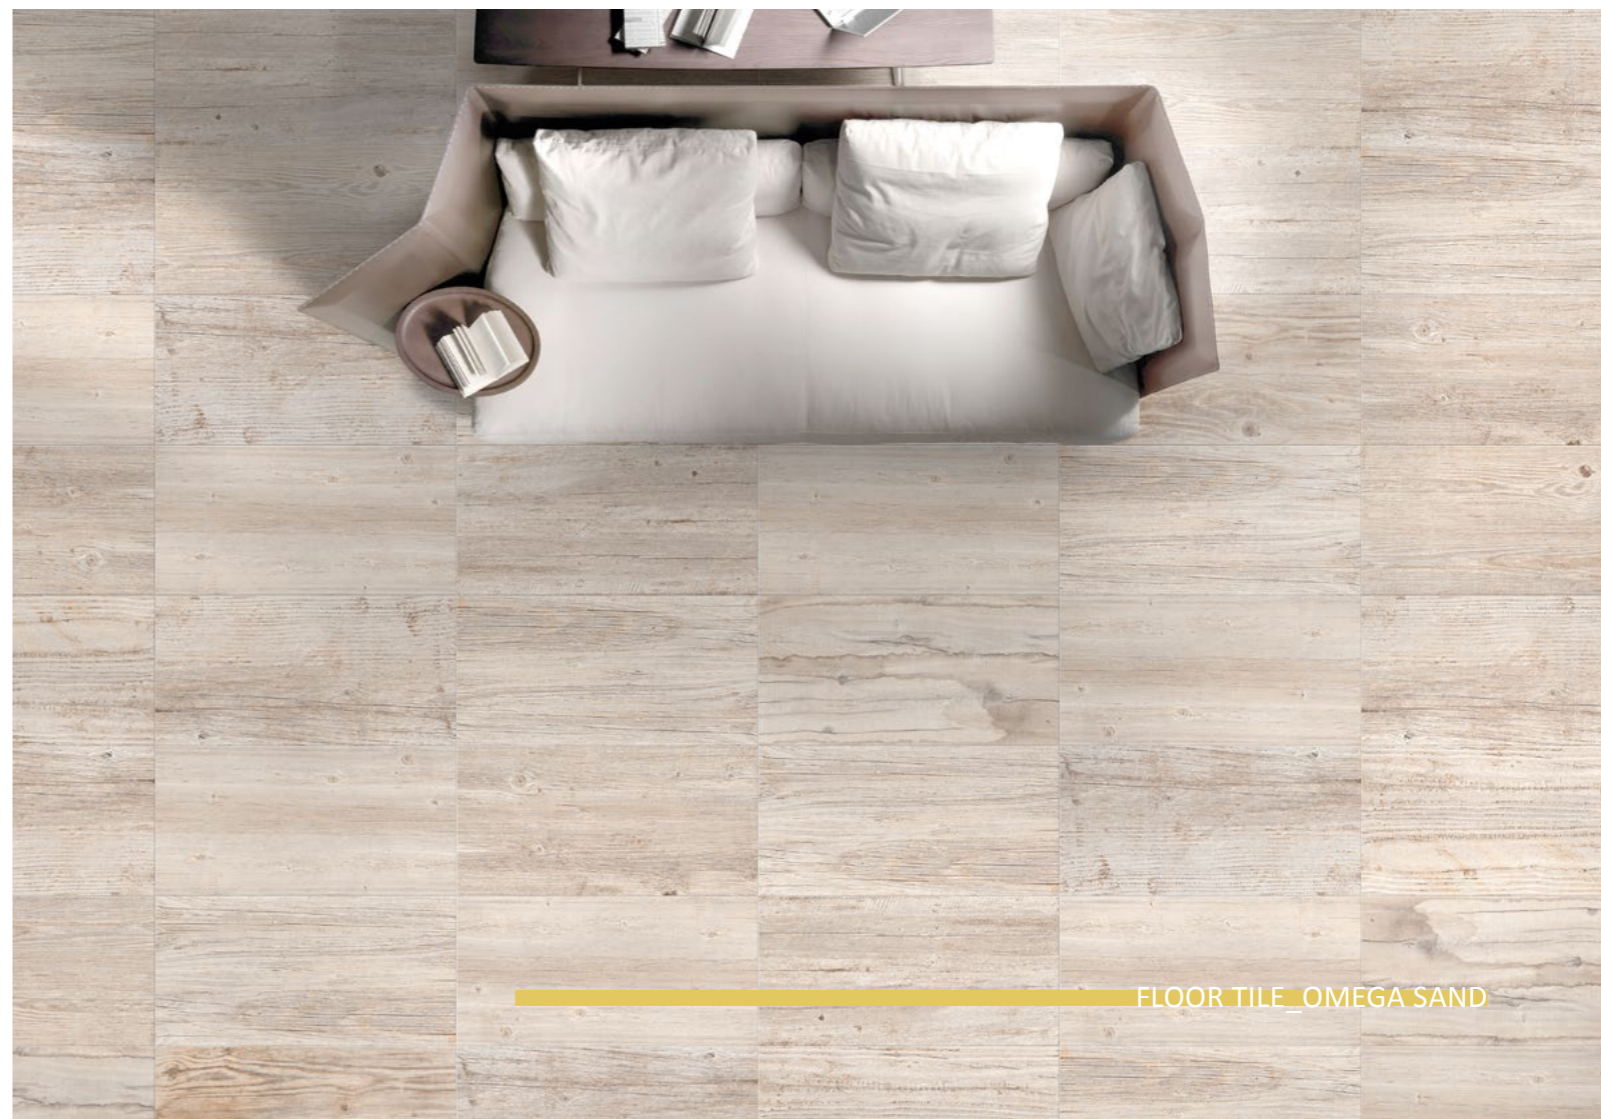

OMEGA & RAYDEN

PORCELÁNICO / PORCELAIN

35X70/17,5X70 14"X28"/7"X28" MATE/MATT

Omega Sand
35x70_14"x28" G539

Omega Grey
35x70_14"x28" G539

Rayden Sand
17,5x70_7"x28" G543

Rayden Grey
17,5x70_7"x28" G543

FLOOR TILE_RAYDEN GREY

FLOOR TILE_OMEGA SAND

Piezas especiales / Special Pieces:

Packing List		Caja/Box			Palet			Europalet		
Formato	Referencia	Piezas	m ²	Kg.	Cajas	m ²	Kg.	Cajas	m ²	Kg.
35x70	Omega	5	1,23	24,8	48	59,04	1205	40	49,2	1016
17,4x70	Rayden	7	0,85	19				48	40,8	926