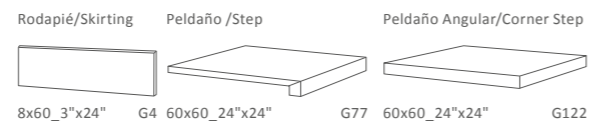

60x60 24"x24" MATE/ MATT

Teramo Arena
60x60_24"x24" G523

Teramo Piedra
60x60_24"x24" G523

Teramo gris
60x60_24"x24" G523

Decor Ume m²
60x60_24"x24" G527

Decor Segre m²
60x60_24"x24" G527

Decor Birs m²
60x60_24"x24" G527

Piezas especiales / Special Pieces:

Packing List		Caja/Box			Palet			Europalet		
Formato	Referencia	Piezas	m ²	Kg.	Cajas	m ²	Kg.	Cajas	m ²	Kg.
60x60	Teramo	4	1,44	29,5	36	51,84	1083	30	43,2	910
60x60	Decor	4	1,44	29,5	36	51,84	1083	30	43,2	910
8x60	Rodapié	18	0,86	19,3	48	41,28	951			