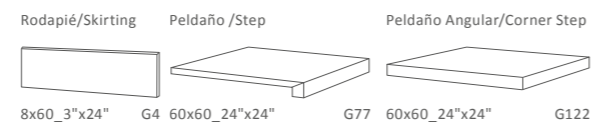

PORCELÁNICO RECTIFICADO / RECTIFIED PORCELAIN

59X59 24"X24" MATE/MATT

Oxo Perla
59x59_24"x24" G536

Oxo Gris
59x59_24"x24" G536

Oxo Marrón
59x59_24"x24" G536

Piezas especiales / Special Pieces:

Packing List		Caja/Box			Palet			Europalet		
Formato	Referencia	Piezas	m ²	Kg.	Cajas	m ²	Kg.	Cajas	m ²	Kg.
59x59	Fusion	3	1,05	22,13				36	37,8	810
8x60	Rodapié	18	0,86	19,3	48	41,28	951			