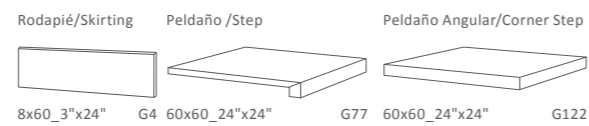

59X59 24"X24" MATE/MATT

Sintra Sand  
59x59\_24"x24" G536

Sintra Silver  
59x59\_24"x24" G536

Sintra Grey  
59x59\_24"x24" G536

### Piezas especiales / Special Pieces:

Packing List		Caja/Box			Palet			Europalet		
Formato	Referencia	Piezas	m <sup>2</sup>	Kg.	Cajas	m <sup>2</sup>	Kg.	Cajas	m <sup>2</sup>	Kg.
59x59	Sintra	3	1,05	22,13				36	37,8	810
8x60	Rodapié	18	0,86	19,3	48	41,28	951			