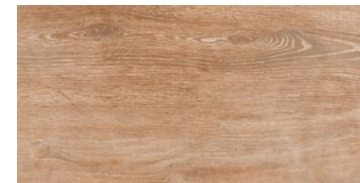

NATURE COLLECTION

NATURE · 35X70 PORCELÁNICO_PORCELAIN TILE MATE_MATT

6 designs

NATURE ROBLE 35x70 14"x28"
NATURAL G539 R10/C1 PEI III

6 designs

NATURE CEREZO 35x70 14"x28"
NATURAL G539 R10/C1 PEI III

6 designs