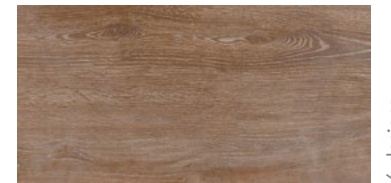

NATURE COLLECTION

NATURE · 35X70 PORCELÁNICO_PORCELAIN TILE MATE_MATT

6 designs

NATURE ROBLE 35x70 14"x28"
NATURAL G539 R10/C1 PEI III

6 designs

NATURE CEREZO 35x70 14"x28"
NATURAL G539 R10/C1 PEI III

6 designs