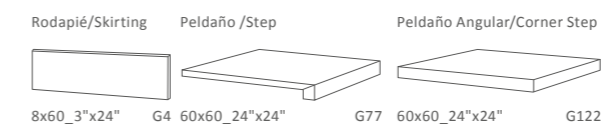

Piezas especiales / Special Pieces:

Packing List		Caja/Box			Palet			Europalet		
Formato	Referencia	Piezas	m²	Kg.	Cajas	m²	Kg.	Cajas	m²	Kg.
60x60	Sirocco	4	1,44	29,5	36	51,84	1083	30	43,2	910
8x60	Rodapié	18	0,86	19,3	48	41,28	951