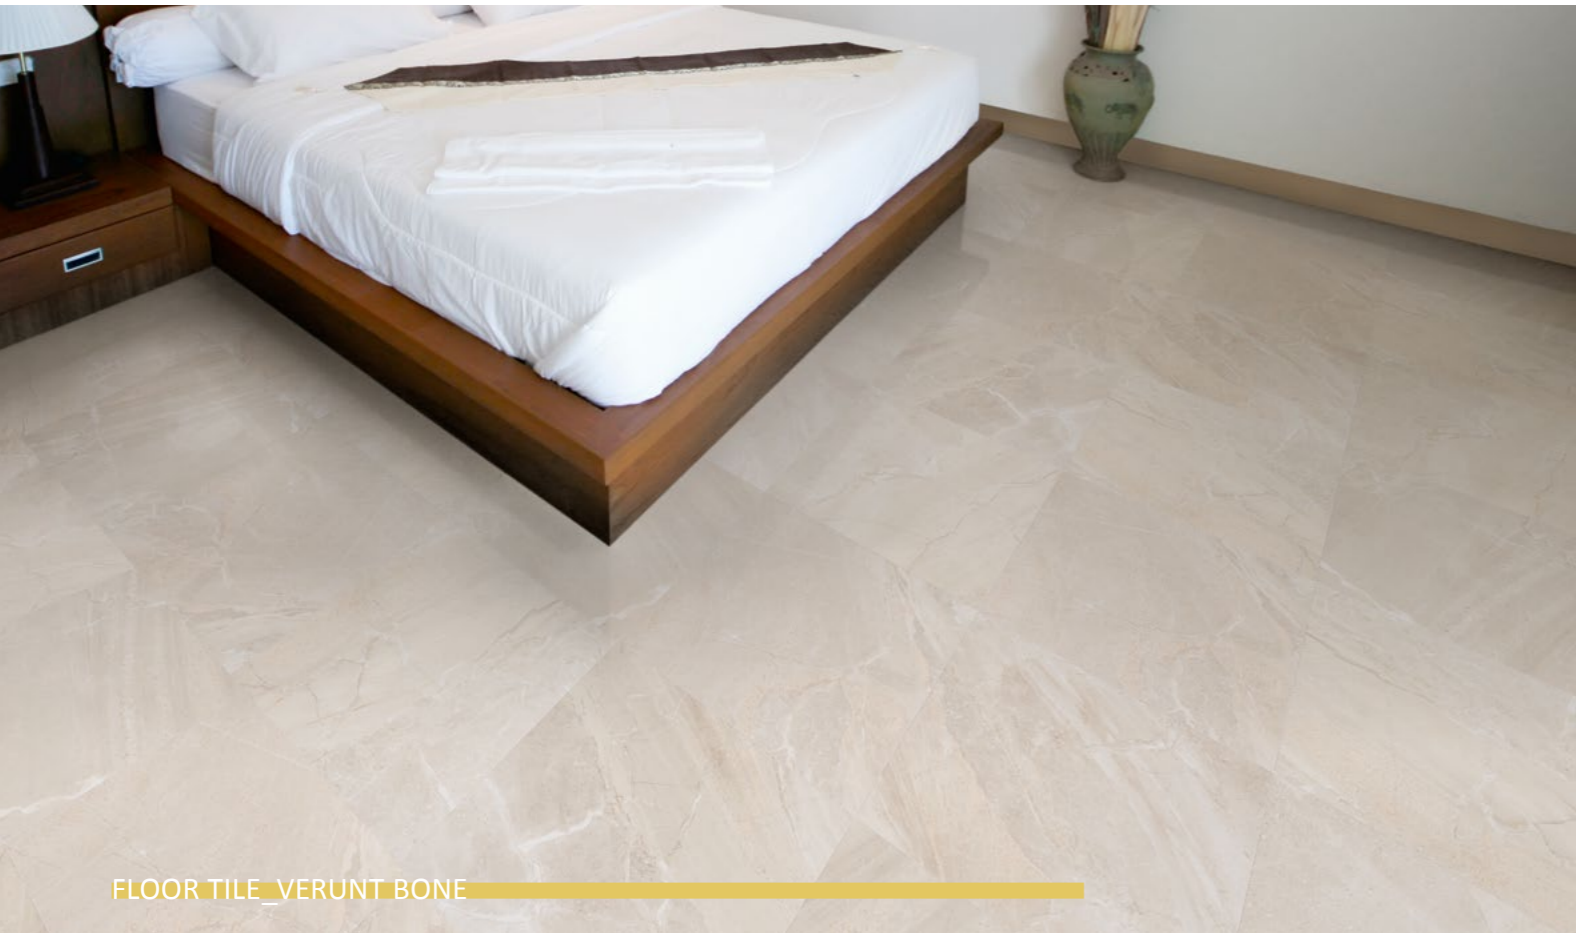

# VERUNT

PORCELÁNICO / PORCELAIN

60X60 24"X24" MATE/MATT

Verunt Bone

60x60\_24"x24" G523

Verunt Arena

60x60\_24"x24" G523

FLOOR TILE\_VERUNT BONE