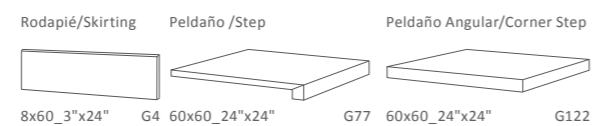

Piezas especiales / Special Pieces:

Packing List		Caja/Box			Palet			Europalet		
Formato	Referencia	Piezas	m²	Kg.	Cajas	m²	Kg.	Cajas	m²	Kg.
60x60	Verunt	4	1,44	29,5	36	51,84	1083	30	43,2	910
8x60	Rodapié	18	0,86	19,3	48	41,28	951