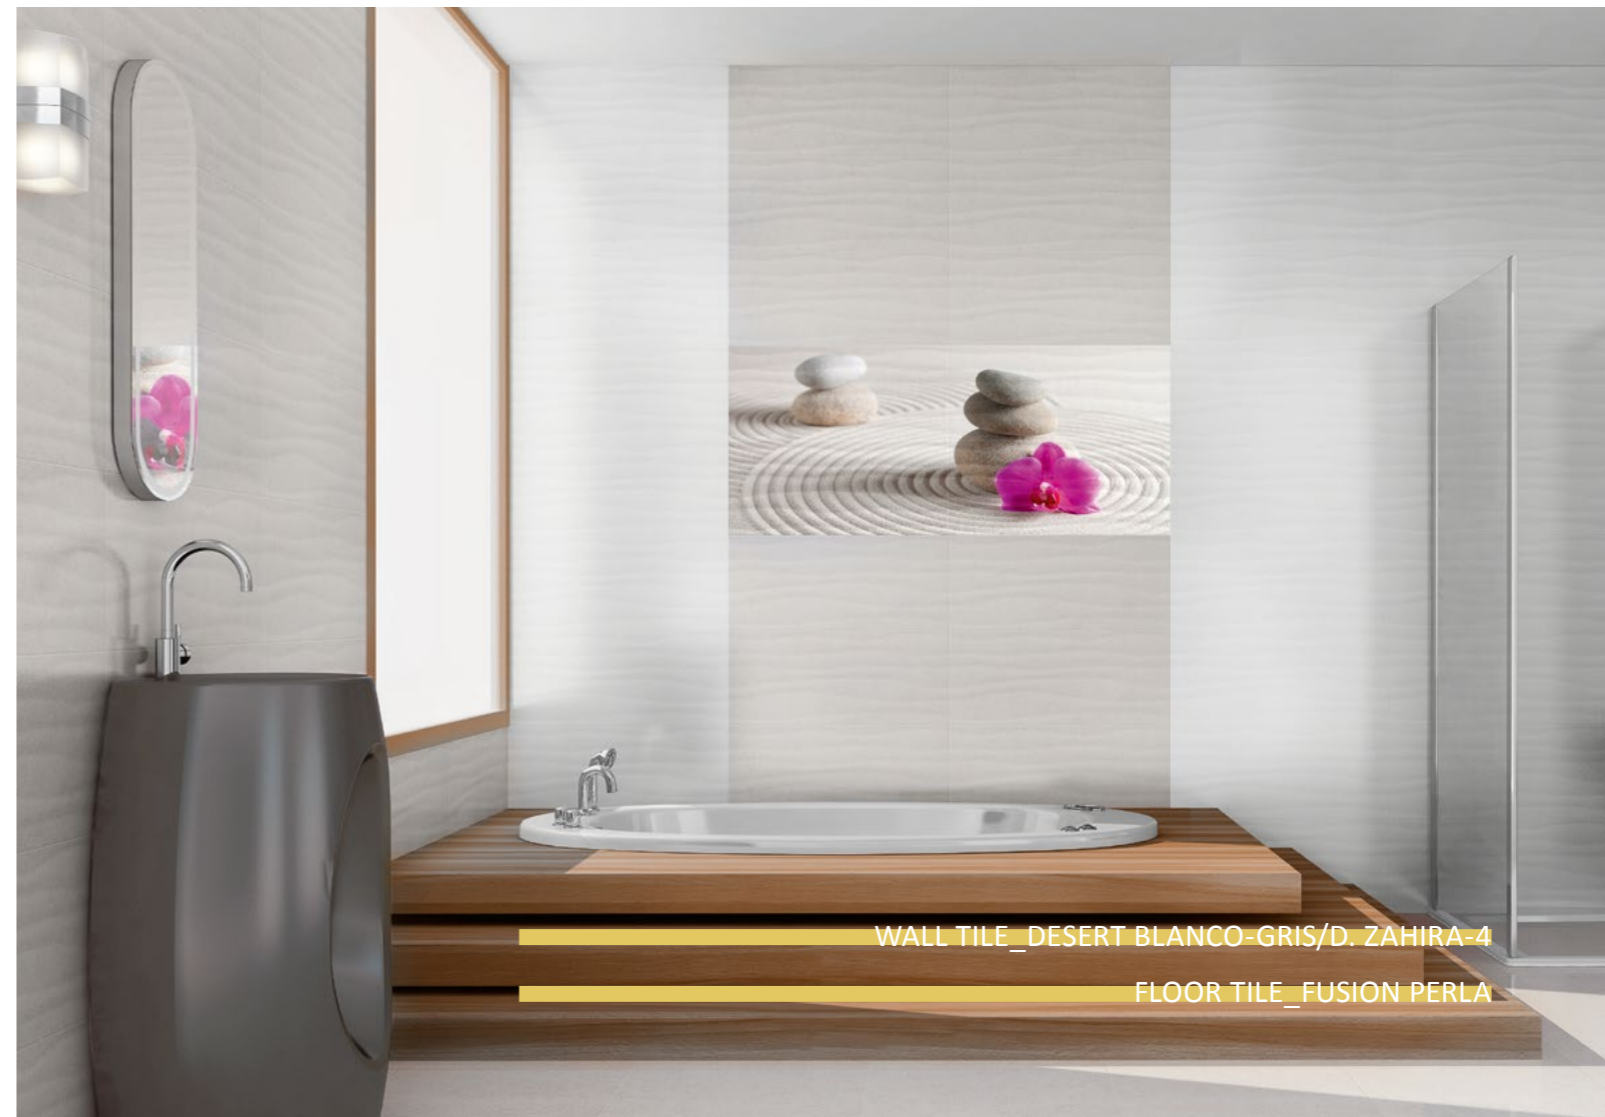

WALL TILE_OASIS BLANCO/ DESERT GRIS/D. ZAHIRA-4

WALL TILE_DESERT BLANCO-GRIS/D. ZAHIRA-4

FLOOR TILE_FUSION PERLA