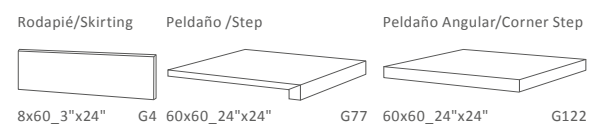

CALACATTA

PORCELÁNICO / PORCELAIN

60X60 24"X24" BRILLO/ GLOSS

Ejemplo de variaciones/Graphic design variation

Calacatta Gris

60x60_24"x24"

G523

FLOOR TILE_CALACATTA GRIS

Piezas especiales / Special Pieces:

8x60_3"x24" G4 60x60_24"x24" G77 60x60_24"x24" G122

Packing List		Caja/Box			Palet			Europalet		
Formato	Referencia	Piezas	m ²	Kg.	Cajas	m ²	Kg.	Cajas	m ²	Kg.
60x60	Calacatta	4	1,44	29,5	36	51,84	1083	30	43,2	910
8x60	Rodapié	18	0,86	19,3	48	41,28	951			