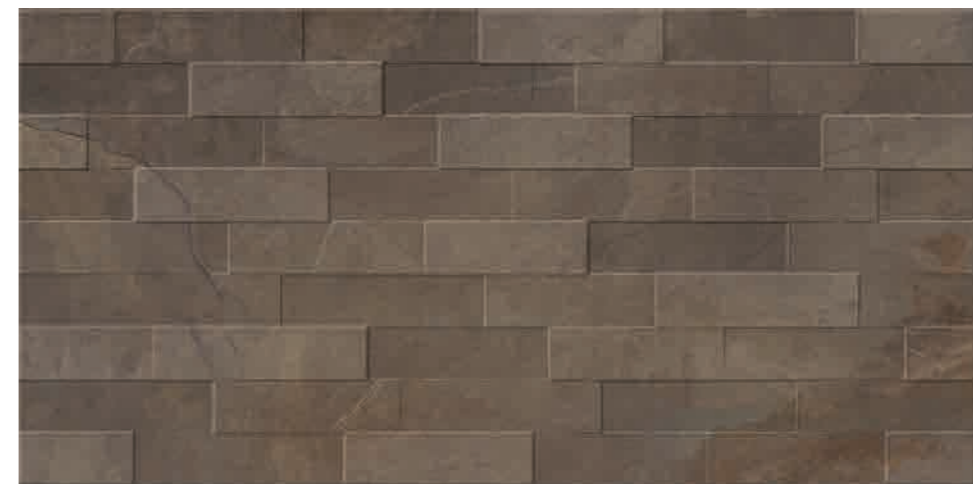

G·550  
G·558

LEGEND SAND · 45 x 90 / 18" x 36"  
LEGEND LAPPATO SAND · 45 x 90 / 18" x 36"

G·550  
G·558

FORMATO SIZE	PIEZAS/CJ PIECES/BOX	M2/CJ KG/BOX	KG/CJ KG/BOX	CAJAS/EUROPALLET BOXES/EUROPALLET	KG/PALLET KG/PALLET
45x90	3	1,21	30,8	44	1355,2

DECOR ELKE BLACK · 45 x 90 / 18" x 36"

G·551

DECOR ELKE BROWN · 45 x 90 / 18" x 36"

G·551

DECOR ELKE SAND · 45 x 90 / 18" x 36"

G·551

LEGEND SAND / BLACK · 45 x 90 / 18" x 36"