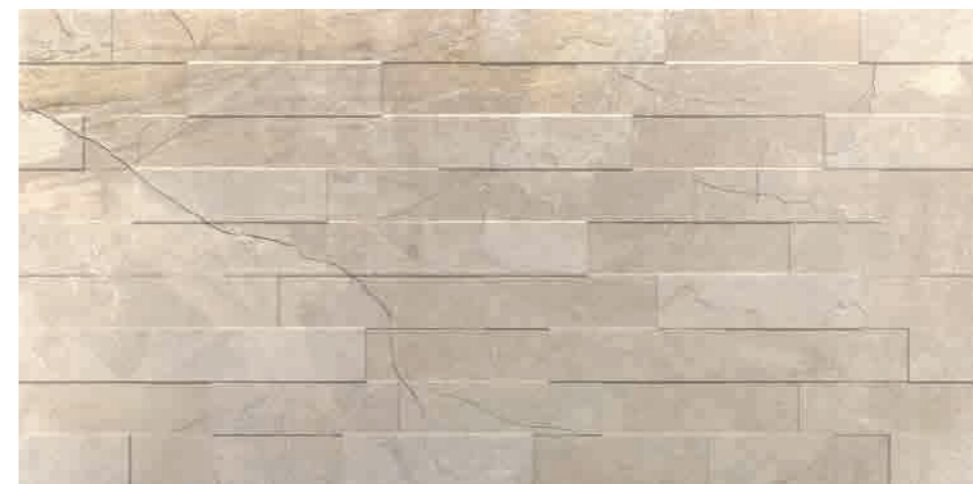

G·550  
G·558

LEGEND SAND · 45 x 90 / 18" x 36"  
LEGEND LAPPATO SAND · 45 x 90 / 18" x 36"

G·550  
G·558

FORMATO SIZE	PIEZAS/CJ PIECES/BOX	M2/CJ KG/BOX	KG/CJ KG/BOX	CAJAS/EUROPALLET BOXES/EUROPALLET	KG/PALLET KG/PALLET
45x90	3	1,21	30,8	44	1355,2

DECOR ELKE BLACK · 45 x 90 / 18" x 36"

G·551

DECOR ELKE BROWN · 45 x 90 / 18" x 36"

G·551

DECOR ELKE SAND · 45 x 90 / 18" x 36"

G·551

LEGEND SAND / BLACK · 45 x 90 / 18" x 36"