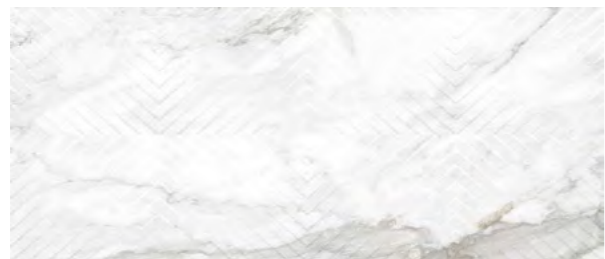

ETERNAL 30X70

ETERNAL 30x70_12"x28"
G531

D. CONTINUA 30x70_12"x28"
G542

D. MISTERY 30x70_12"x28"
G542

OMEGA SAND / FUSION GRIS

ETERNAL · D. CONTINUA · OMEGA SAND